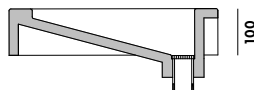

Tomáš Vacek

design (2015) Tomáš Vacek

COLOUR VARIANTS

 **grey:** gw03sgr

 **anthracite:** gw03san

 **sand:** gw03snd

DIMENSIONS (mm)

DIMENSIONS
 700 / 450 / 100
 mm