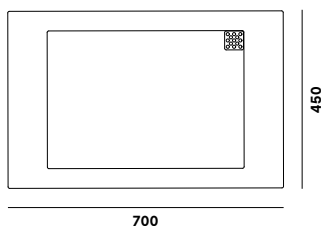

Tomáš Vacek

design (2015) Tomáš Vacek

COLOUR VARIANTS

 **grey:** gw03sgr

 **anthracite:** gw03san

 **sand:** gw03snd

DIMENSIONS (mm)

DIMENSIONS
 700 / 450 / 100
 mm